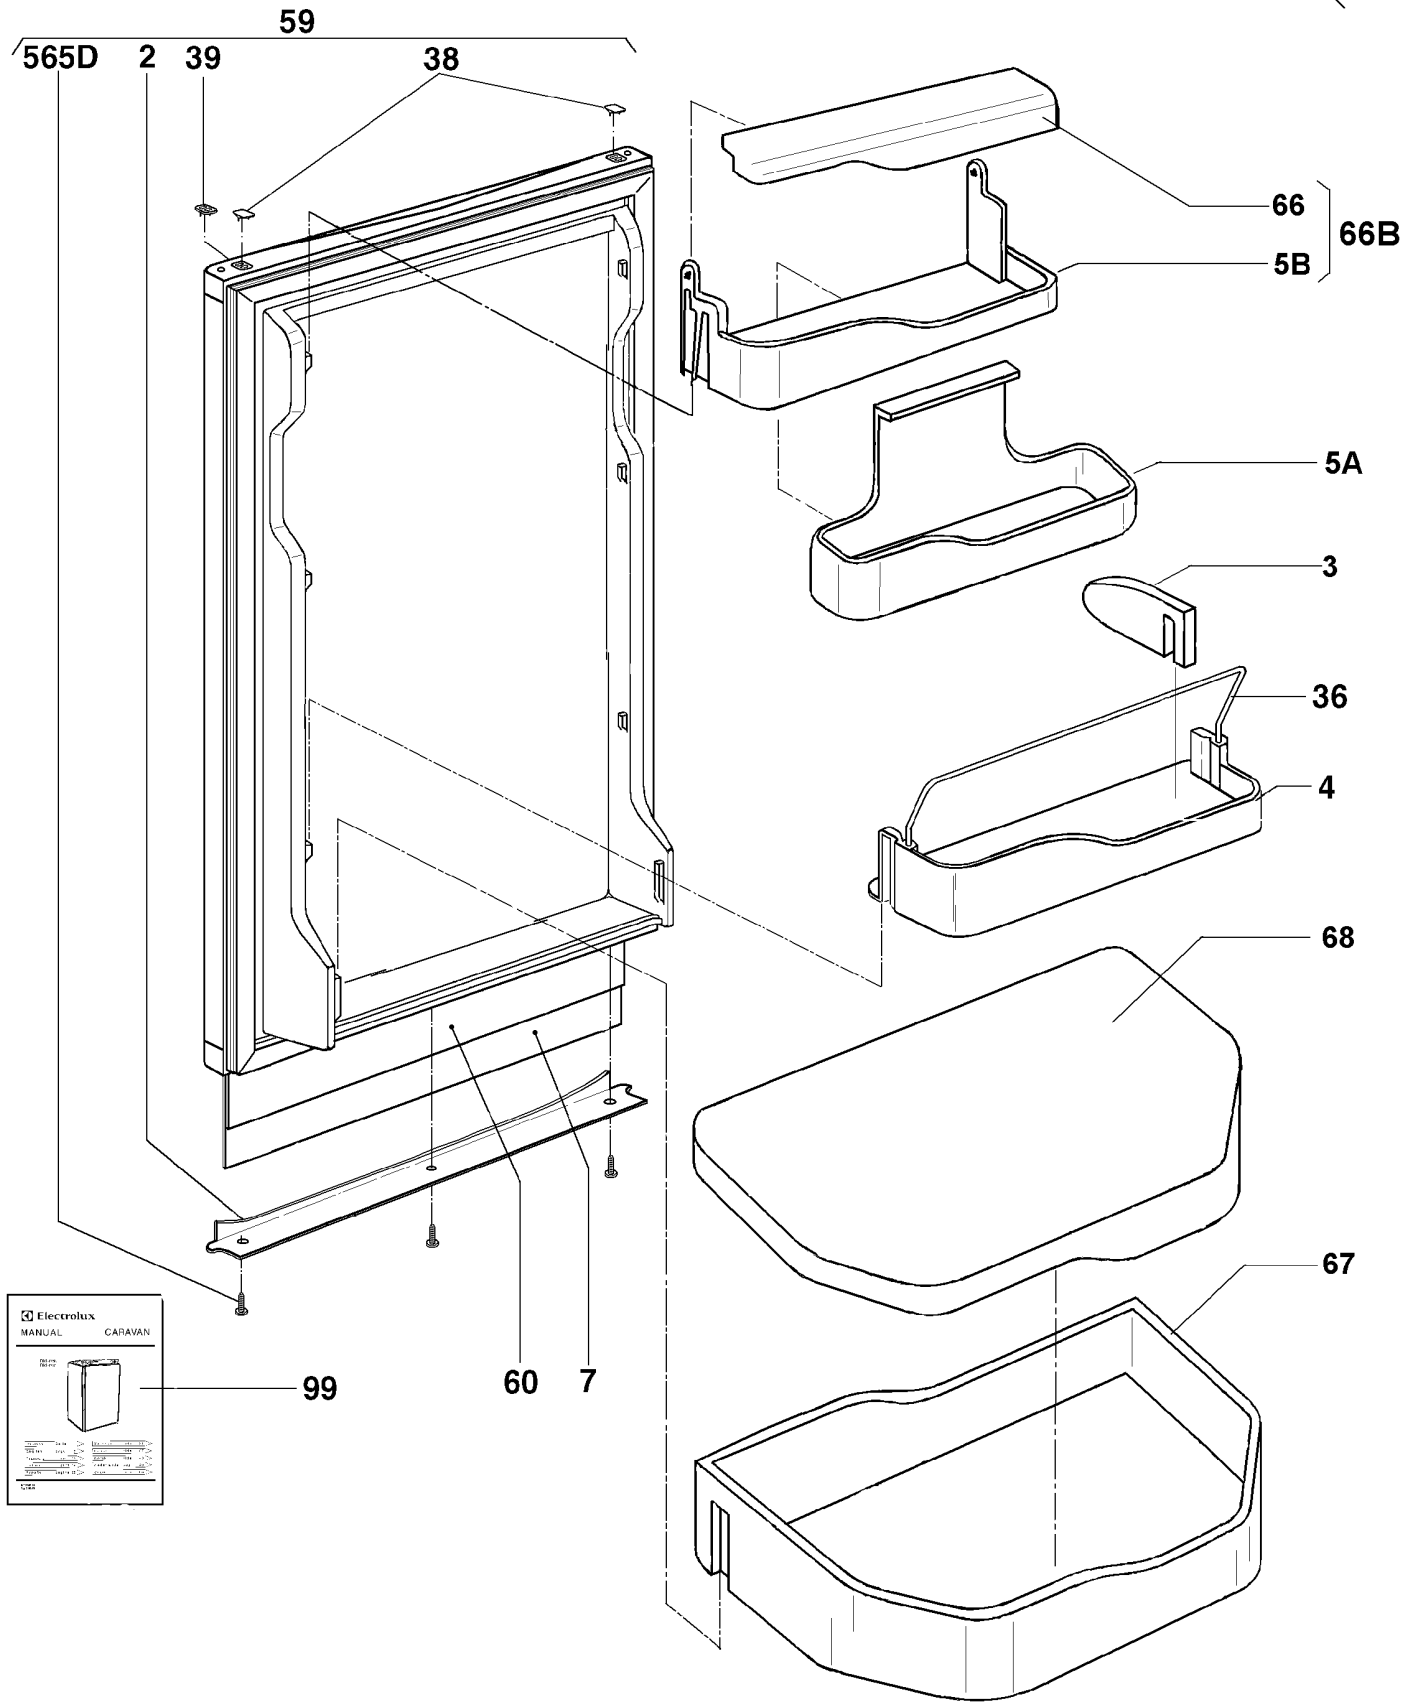

Nur die im Text aufgeführten Ersatzteile sind tatsächlich im Produkt!
Only the spare parts which are listed, are really in the product!

(N06270T01)

(6270T01)

Matrix	PNC	ELC	ProdDatum	Modell
A	921086016	00		RM6401L
B	921086017	00		RM6401L
C	921086018	00		RM6401L
D	921086021	00		RM6401L
E	921086023	00		RM6401L
F	921086024	00		RM6401L
G	921086026	00		RM6401L

Pos	ET-Nr.	Matrix	Beschreibung
001	2412352706	A - - D - F -	Tür, komplett
001	2412352201	- B C - - - -	Tür, komplett
001	2412401008	- - - - E - G	Tür, komplett
002	2412090009	A B C D E F G	Abdeckleiste, Tür, hellgrau, L=517mm
003	2412084002	A B C D E F G	Halter, Flaschen, blau
004	2412077105	A B C D E F G	Etagere, unten, papyrusweiss, L=403, 5mm
005A	2412075109	A B C D E F G	Etagere, mitte, papyrusweiss, L=403, 5mm
005B	2412073104	A B C D E F G	Etagere, oben, papyrusweiss, L=403, 5mm
007	2412113017	- B C - - - -	Dekorplatte, Schichtstoff, Silber, U0921, 3, 2x491, 5x717
036	2412104131	A B C D E F G	Halter, Flaschen, Silber, L=392mm
038	2951297155	A B C D E F G	Deckel, Abdeckleiste, hellgrau
059	2412383107	A B C D E F G	Tür, komplett, Service, 525x758mm
066	2412074102	A B C D E F G	Deckel, Etagere, hellblau
067	2412078103	A B C D E F G	Etagere, Gemüse, hellblau, B/T/H 405x224x103mm
099	8212690013	A B C D E F -	Gebrauchsanweisung, RM6270-RM6401
099	8212690211	- - - - - G	Gebrauchsanweisung, RM6270..., scandina.
565D	7296279016	A B C D E F G	Senkblechschraube, C 3, 5x9, 5