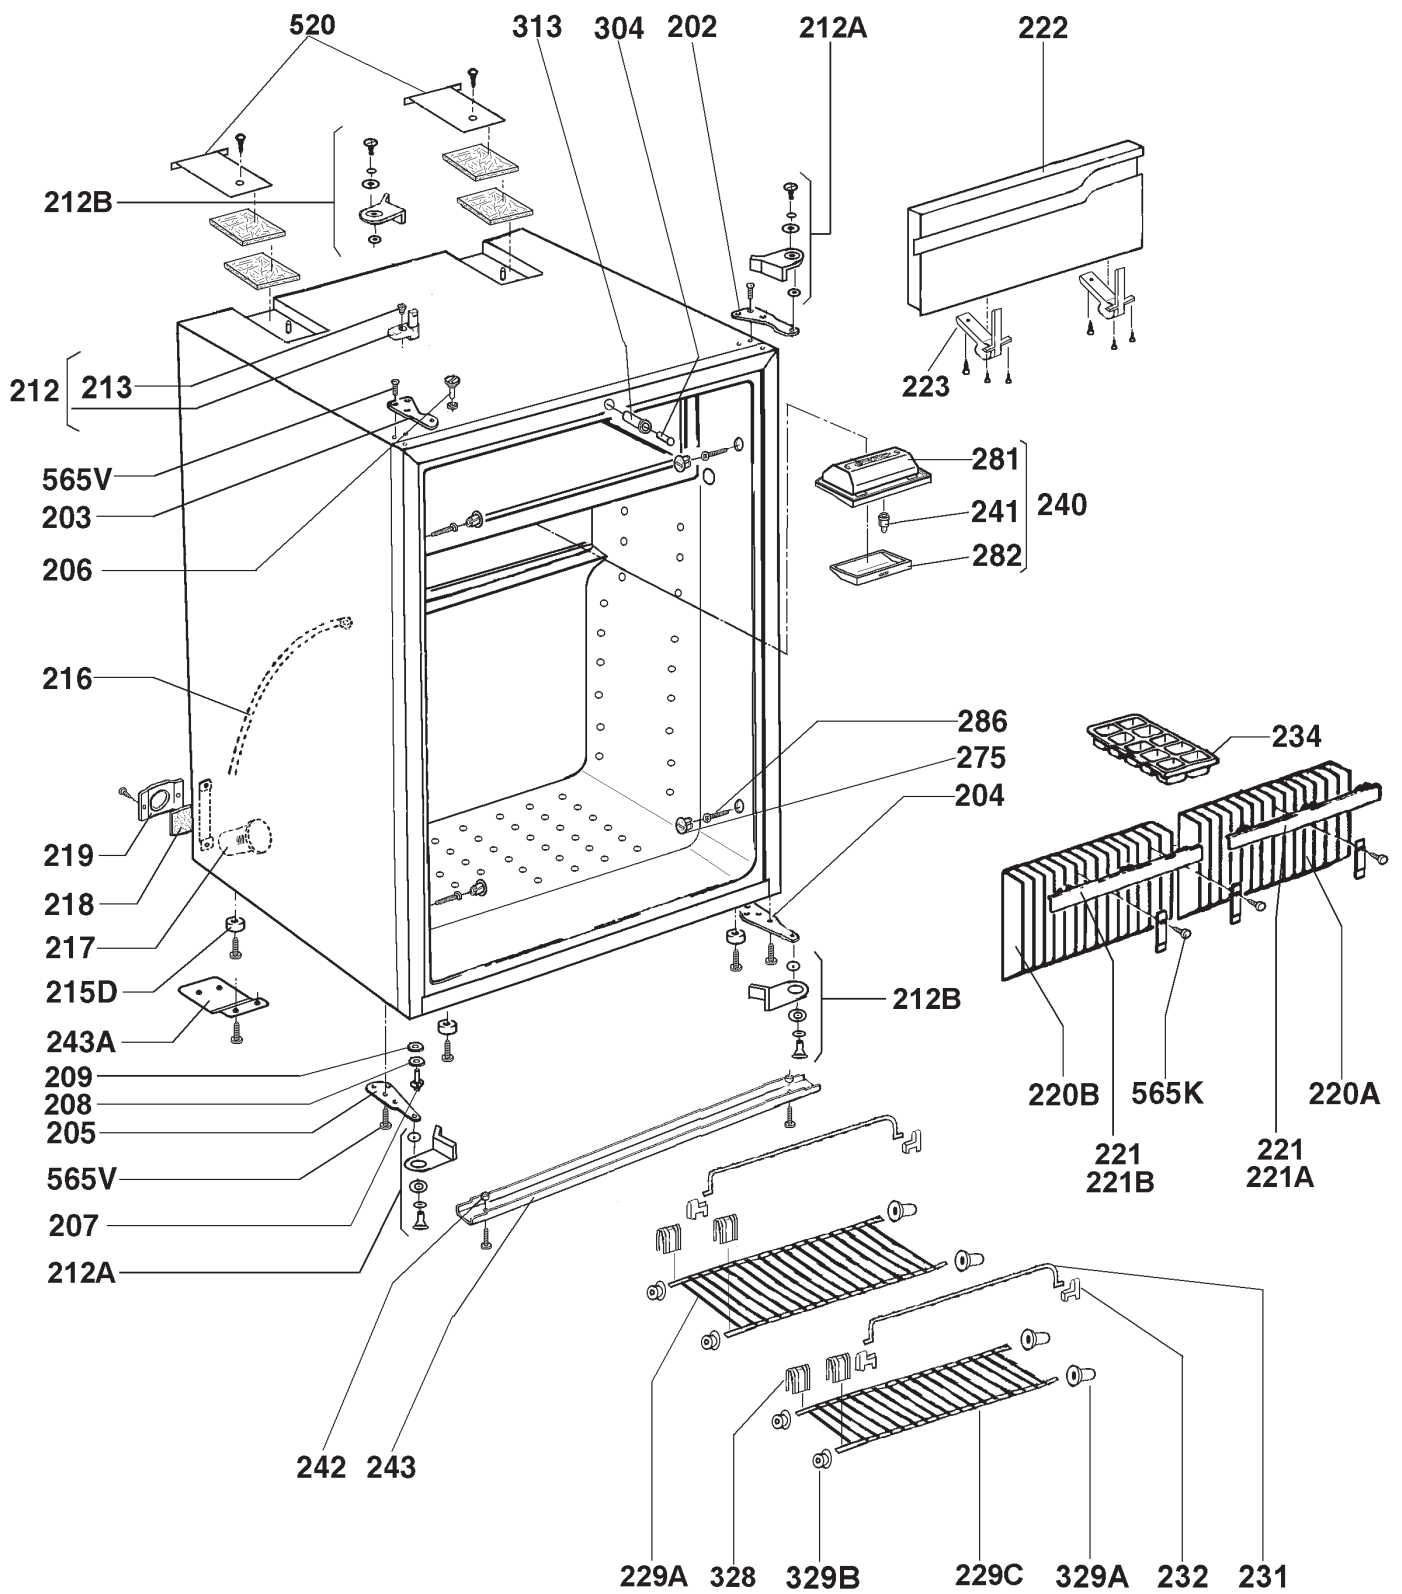

Pos	ET-Nr.	Matrix	Beschreibung
001	2412352706	A - - D - F -	Tür, komplett
001	2412352201	- B C - - - -	Tür, komplett
001	2412401008	- - - - E - G	Tür, komplett
002	2412090009	A B C D E F G	Abdeckleiste, Tür, hellgrau, L=517mm
003	2412084002	A B C D E F G	Halter, Flaschen, blau
004	2412077105	A B C D E F G	Etagere, unten, papyrusweiss, L=403, 5mm
005A	2412075109	A B C D E F G	Etagere, mitte, papyrusweiss, L=403, 5mm
005B	2412073104	A B C D E F G	Etagere, oben, papyrusweiss, L=403, 5mm
007	2412113017	- B C - - - -	Dekorplatte, Schichtstoff, Silber, U0921, 3, 2x491, 5x717
036	2412104131	A B C D E F G	Halter, Flaschen, Silber, L=392mm
038	2951297155	A B C D E F G	Deckel, Abdeckleiste, hellgrau
059	2412383107	A B C D E F G	Tür, komplett, Service, 525x758mm
066	2412074102	A B C D E F G	Deckel, Etagere, hellblau
067	2412078103	A B C D E F G	Etagere, Gemüse, hellblau, B/T/H 405x224x103mm
099	8212690013	A B C D E F -	Gebrauchsanweisung, RM6270-RM6401
099	8212690211	- - - - - G	Gebrauchsanweisung, RM6270..., scandina.
565D	7296279016	A B C D E F G	Senkblechschraube, C 3, 5x9, 5