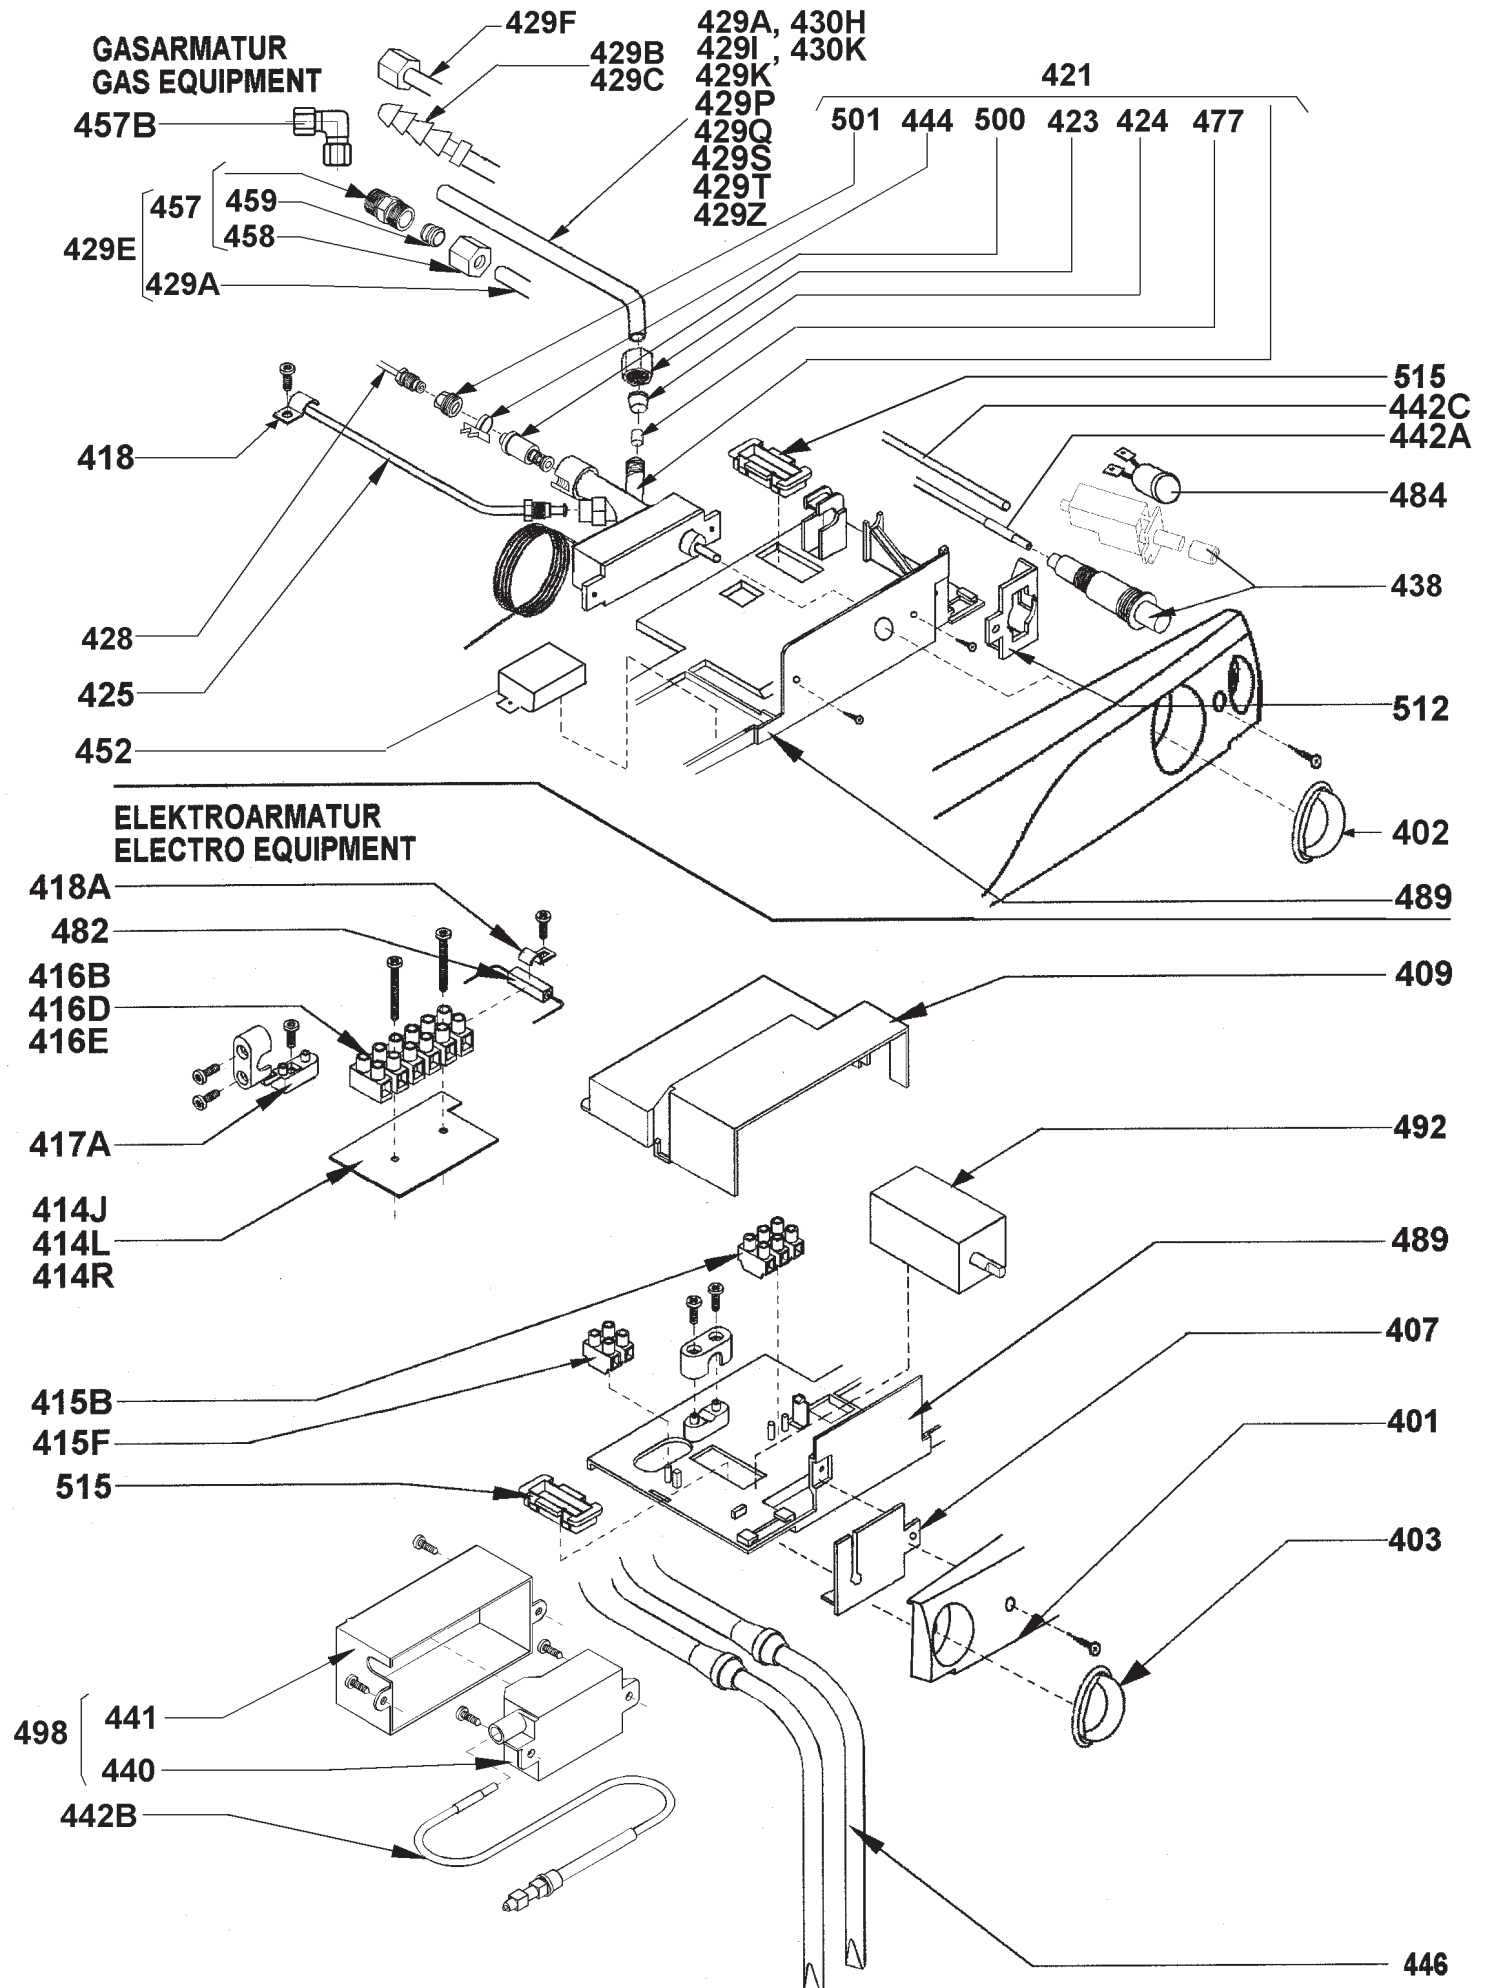

Nur die im Text aufgeführten Ersatzteile sind tatsächlich im Produkt!
Only the spare parts which are listed, are really in the product!

Matrix	PNC	ELC	ProdDatum	Modell
A	921086016	00		RM6401L
B	921086017	00		RM6401L
C	921086018	00		RM6401L
D	921086021	00		RM6401L
E	921086023	00		RM6401L
F	921086024	00		RM6401L
G	921086026	00		RM6401L

Pos	ET-Nr.	Matrix	Beschreibung
401	2412141109	A B C D E F G	Bedienungsblende, Kunststoff, hellgrau, L=525mm
402	2412138006	A B C D E F G	Drehknopf, Thermostat, hellgrau
403	2412137008	A B C D E F G	Drehknopf, Wahlschalter, hellgrau
407	2412092005	A B C D E F G	Einsatz, Wahlschalter
409	2412093003	A B C D E F G	Abdeckung, Elektro, schwarz
414R	2951758008	A B C D E F G	Isolierplatte, Klemmleiste, 0,5x48x70
415B	2923466045	A B C D E F G	Klemmleiste, 3-polig, 4mm²
416E	2951747019	A B C D E F G	Klemmleiste, 6-polig, 6mm²
417A	2926560000	A B C D E F G	Zugentlastungsclip, schwarz
418	2106740000	A B C D E F G	Befestigungsschelle, D=8
418A	2935451100	A B C D E F G	Befestigungsschelle, 1x7
421	2412190007	A B C D E F G	Armaturn, kompakt, Gas, AC (electric)
423	2923189001	A B C D E F G	Überwurfmutter, M15x1
424	2923190009	A B C D E F G	Doppelkegelring, D=8, 1
425	2926775707	A B C D E F G	Gaszuführrohr, komplett, D=4, 75/0, 7x1512mm
428	2923435321	A B C D E F G	Thermoelement, L=1400mm
429A	2106580505	A B C D E F	- Gasanschluß, Rohr, D=8/1x500mm
429I	2412398006	- - - - - G	Gasanschluß, komplett, D=8/1x99mm
440	2952363014	A B C D E F G	Zündgerät, Elektro, DCZ 1/12E, 12/24V
441	2935605101	A B C D E F G	Abdeckung, Zündgerät, schwarz
442B	2951105713	A B C D E F G	Zündkabel, komplett, rotbraun, L=600
446	2951694005	A B C D E F G	Heizelement, 12V/130W
446	2952170302	A B C D E F G	Heizelement, 230V/135W
452	2412115004	A B C D E F G	Abdeckung, Thermostat, schwarz
477	2923191007	A B C D E F G	Filter, für, Gasanschluß
482	2951749304	A B C D E F G	Widerstand, Schutz, 15 OHM/4W
484	2412191005	A B C D E F G	Kontrolllampe, für, Zündgerät, 230V/0,5W
489	2412091106	A B C D E F G	Armaturnhalter, L=522mm
492	2952025100	A B C D E F G	Wahlschalter, Gas, Elektro
500	2106030105	A B C D E F G	Magneteinsatz, Armaturn, kompakt
501	2106031103	A B C D E F G	Mutter, Magneteinsatz
512	2106453109	A B C D E F G	Einsatz, Armaturnhalter, Zündung
515	2106455005	A B C D E F G	Befestigung, Armaturnhalter