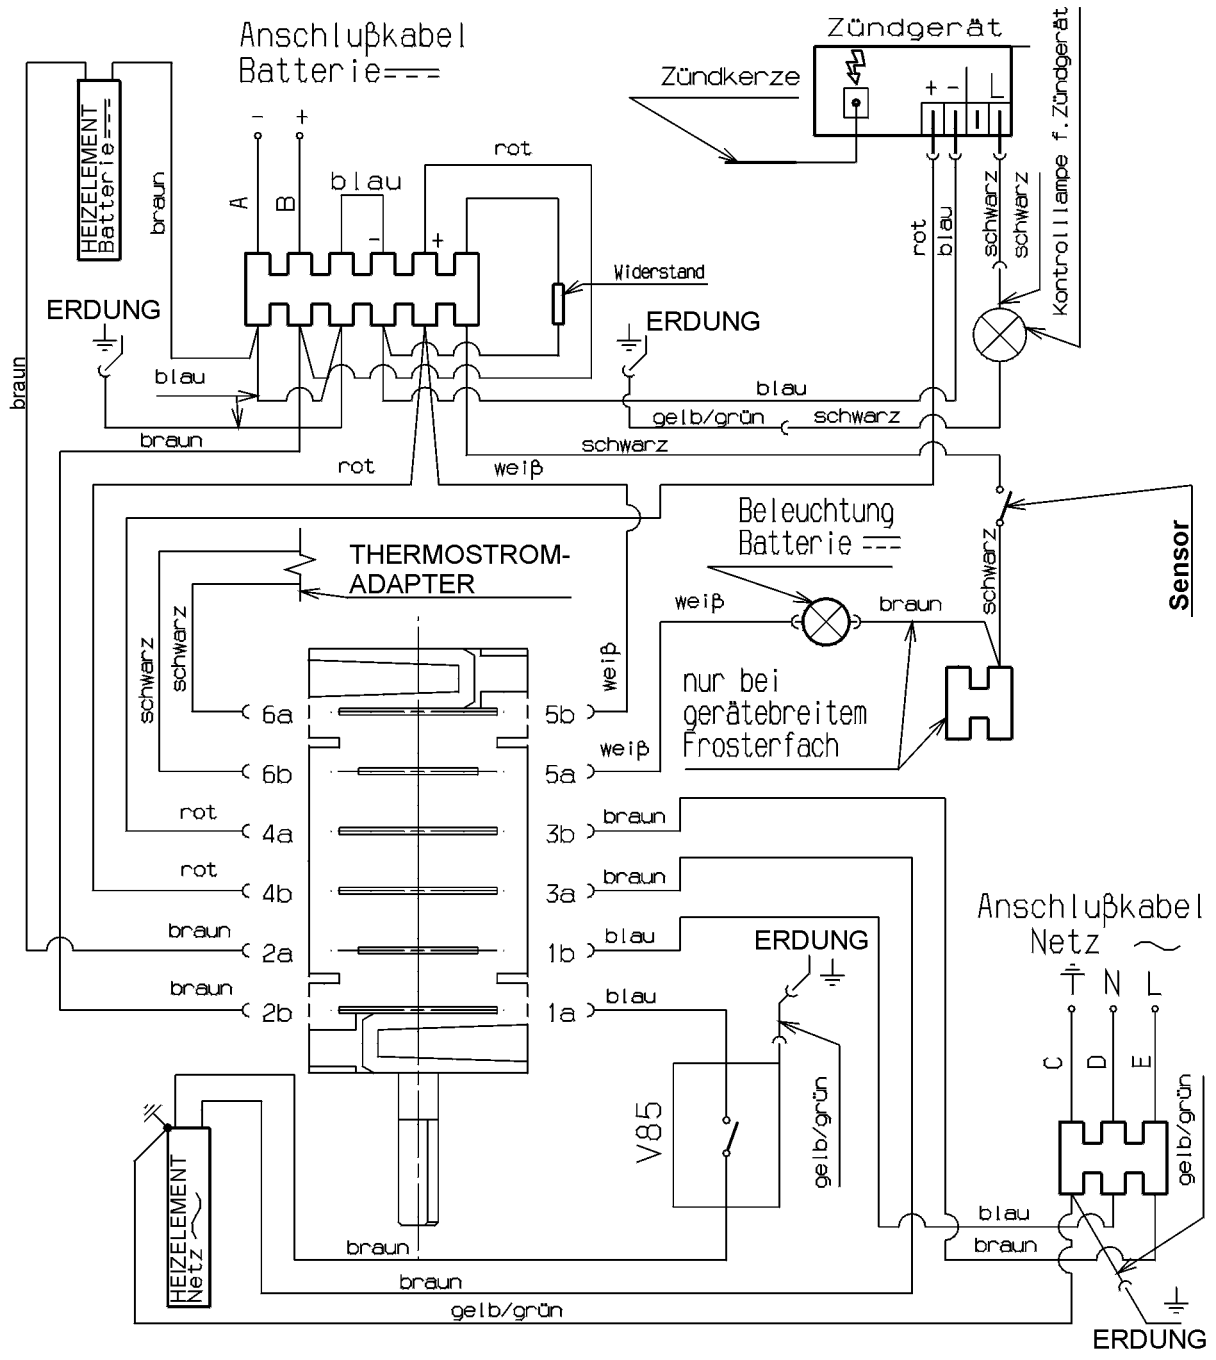

Japan	weiß	rot	---	weiß	schwarz
Standard	weiß	rot	gelb/grün	blau	braun
	A	B	C	D	E

(N241217910DE)
(6271S01)

Z.Nr.:241 2179-10